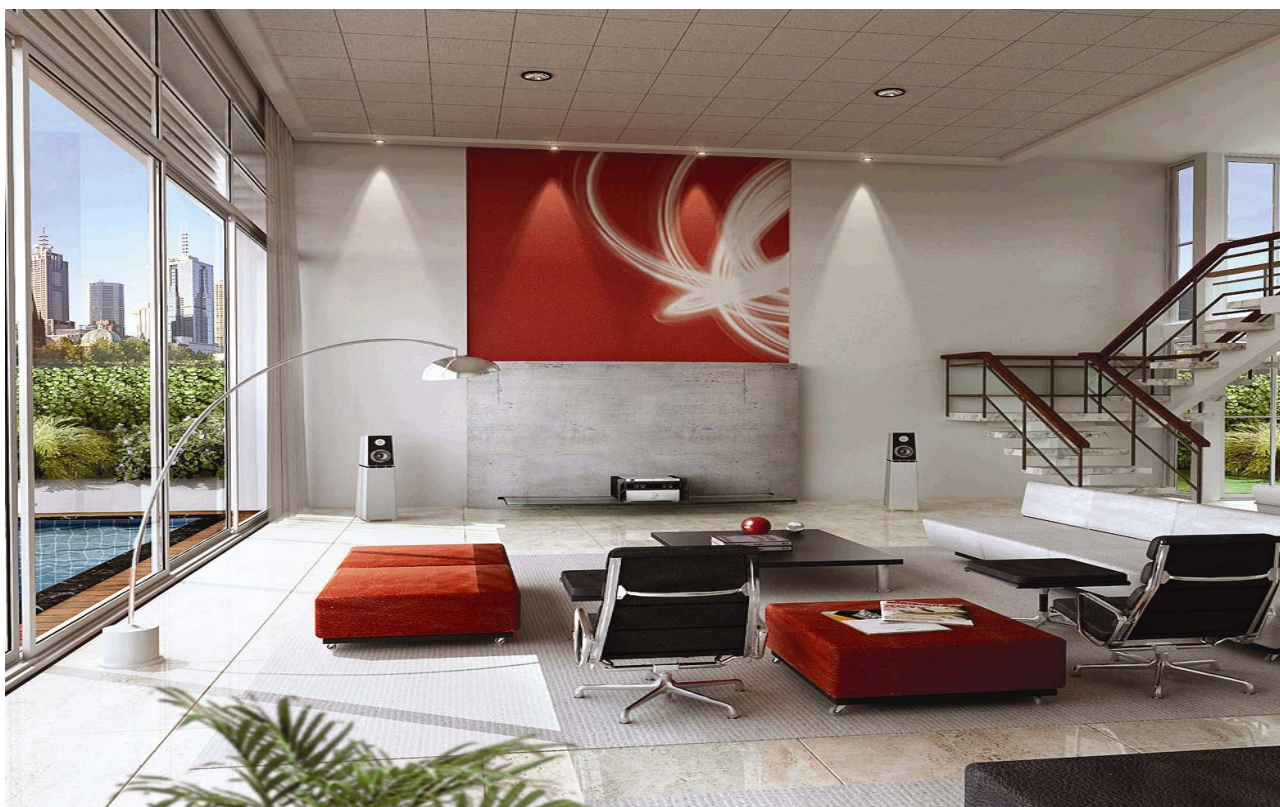

PRESENTACIÓN DE PROGRAMA MÁSTER EN DISEÑO DE INTERIORES Y ESCENARIOS PARA LA VIDA

prof. mónica bujalance (arquitecta)

>PRESENTACIÓN

El **objetivo** del Máster es conseguir que el alumno sea capaz de enfrentarse a la realización de un proyecto de diseño de interiores y desarrollar todas sus fases con éxito.

La formación se centrará en dotar al alumno de una base de conocimientos que pueda desarrollar en cada proyecto.

Vamos a acercarnos a la materia desde todos los puntos de vista posibles, desde la parte más creativa hasta la más técnica, y en ambos casos combinando el aprendizaje teórico con la aplicación práctica. Para ello se estructura el Máster en cinco bloques formativos, tres teóricos y dos prácticos, que abarcan todos los campos relacionados con la profesión y que se desarrollarán en paralelo a lo largo del programa.